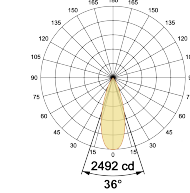

Select one from each column with highlighted values to create the ordering code

| NAME                          | WATT        | LUMEN | EFFICACY | CCT          |              | CRI          | ANGLE      |            | FINISH     |            | CONTROL            |               |
|-------------------------------|-------------|-------|----------|--------------|--------------|--------------|------------|------------|------------|------------|--------------------|---------------|
| <b>Birds on a Branch 2way</b> | <b>2x8W</b> | 2x621 | 73       | 2700K        | <b>2700K</b> | <b>CRI80</b> | 24°        | <b>24°</b> | White      | <b>SWH</b> | Non Dimmable       | <b>On/Off</b> |
|                               |             | 2x638 | 75       | 3000K        | <b>3000K</b> | CRI90        | 36°        | <b>36°</b> | Black      | <b>SBL</b> | Phase Dimmable     | <b>PDIM</b>   |
|                               |             | 2x672 | 79       | 4000K        | <b>4000K</b> |              | 52°        | <b>52°</b> | Custom     | <b>CSM</b> | Dali Dimmable      | <b>DDIM</b>   |
|                               |             | 2x689 | 81       | 5700K        | <b>5700K</b> |              |            |            |            |            | Bluetooth Dimmable | <b>BTM</b>    |
|                               |             |       |          |              |              |              |            |            |            | Casambi    | <b>CBTM</b>        |               |
| <b>Birds on a Branch 2way</b> | <b>2x8W</b> |       |          | <b>2700K</b> |              | <b>CRI80</b> | <b>24°</b> |            | <b>SWH</b> |            | <b>On/Off</b>      |               |

## Light Distribution

η = 100%

η = 100%

η = 100%